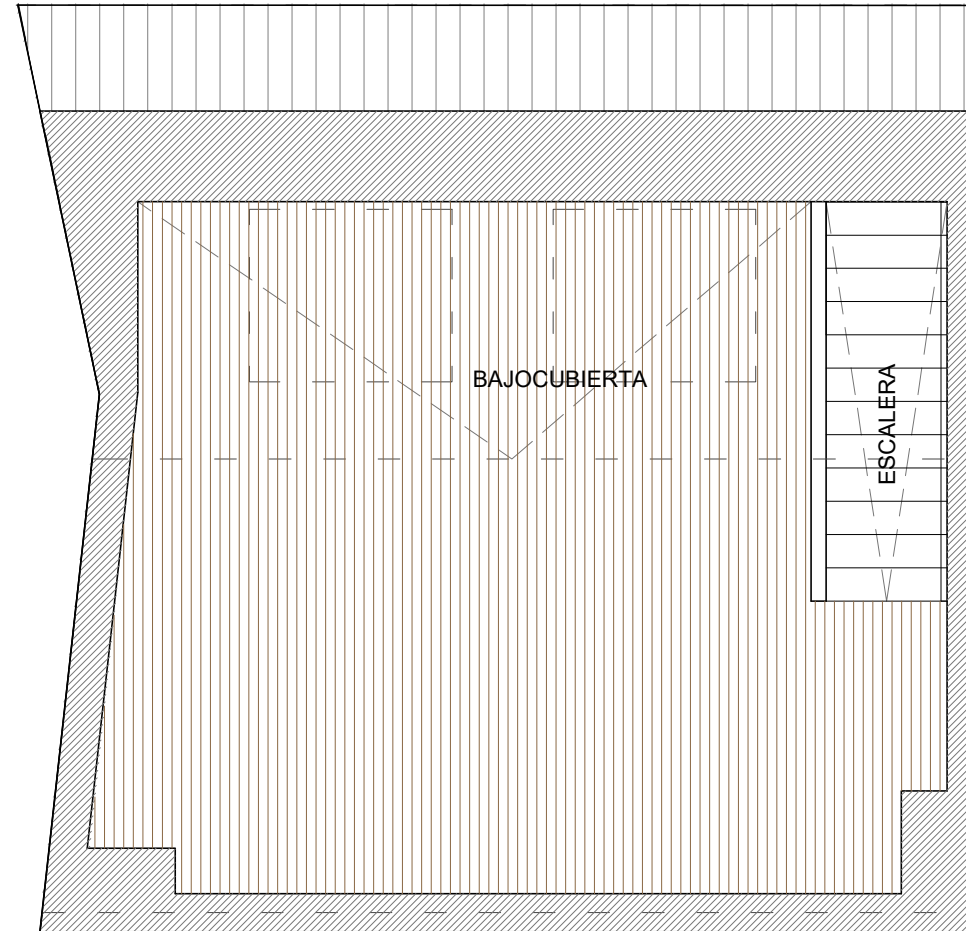

PLANTA: TERCERA PUERTA: C
3 DORMITORIOS

SUPERFICIES	
SUPERFICIE VIVIENDA	
UTIL INTERIOR	76,47 m ²
CONSTRUIDA PROPIA	91,60 m ²
CONSTRUIDA CON COMUNES	103,55 m ²
EXTERIOR DESCUBIERTA (CONST.)	4,46 m ²
EXTERIOR CUBIERTA (CONST.)	0,00 m ²
SUPERFICIES CONSTRUIDAS INTERIORES	
VESTÍBULO	4,38 m ²
SALÓN-COMEDOR	16,46 m ²
COCINA	10,22 m ²
DISTRIBUIDOR	3,82 m ²
DORMITORIO 1	13,02 m ²
DORMITORIO 2	9,12 m ²
BAÑO 1	4,40 m ²
BAÑO 2	3,87 m ²
ESCALERA	3,29 m ²
BAJOCUBIERTA/DORMITORIO 3	23,02 m ²

PLANTA TERCERA

El presente documento es de carácter orientativo y podrá experimentar variaciones por exigencias técnicas del proyecto. Todo el mobiliario, incluido el de la cocina es meramente decorativo. Las superficies expresadas son aproximadas pudiendo experimentar modificaciones por razones de índole técnico en el desarrollo de la ejecución del proyecto. La superficie construida expresada incluye la parte proporcional de elementos comunes y el 50% de las superficies exteriores cubiertas.

BAJOCUBIERTA

El presente documento es de carácter orientativo y podrá experimentar variaciones por exigencias técnicas del proyecto. Todo el mobiliario, incluido el de la cocina es meramente decorativo. Las superficies expresadas son aproximadas pudiendo experimentar modificaciones por razones de índole técnico en el desarrollo de la ejecución del proyecto. La superficie construida expresada incluye la parte proporcional de elementos comunes y el 50% de las superficies exteriores cubiertas.