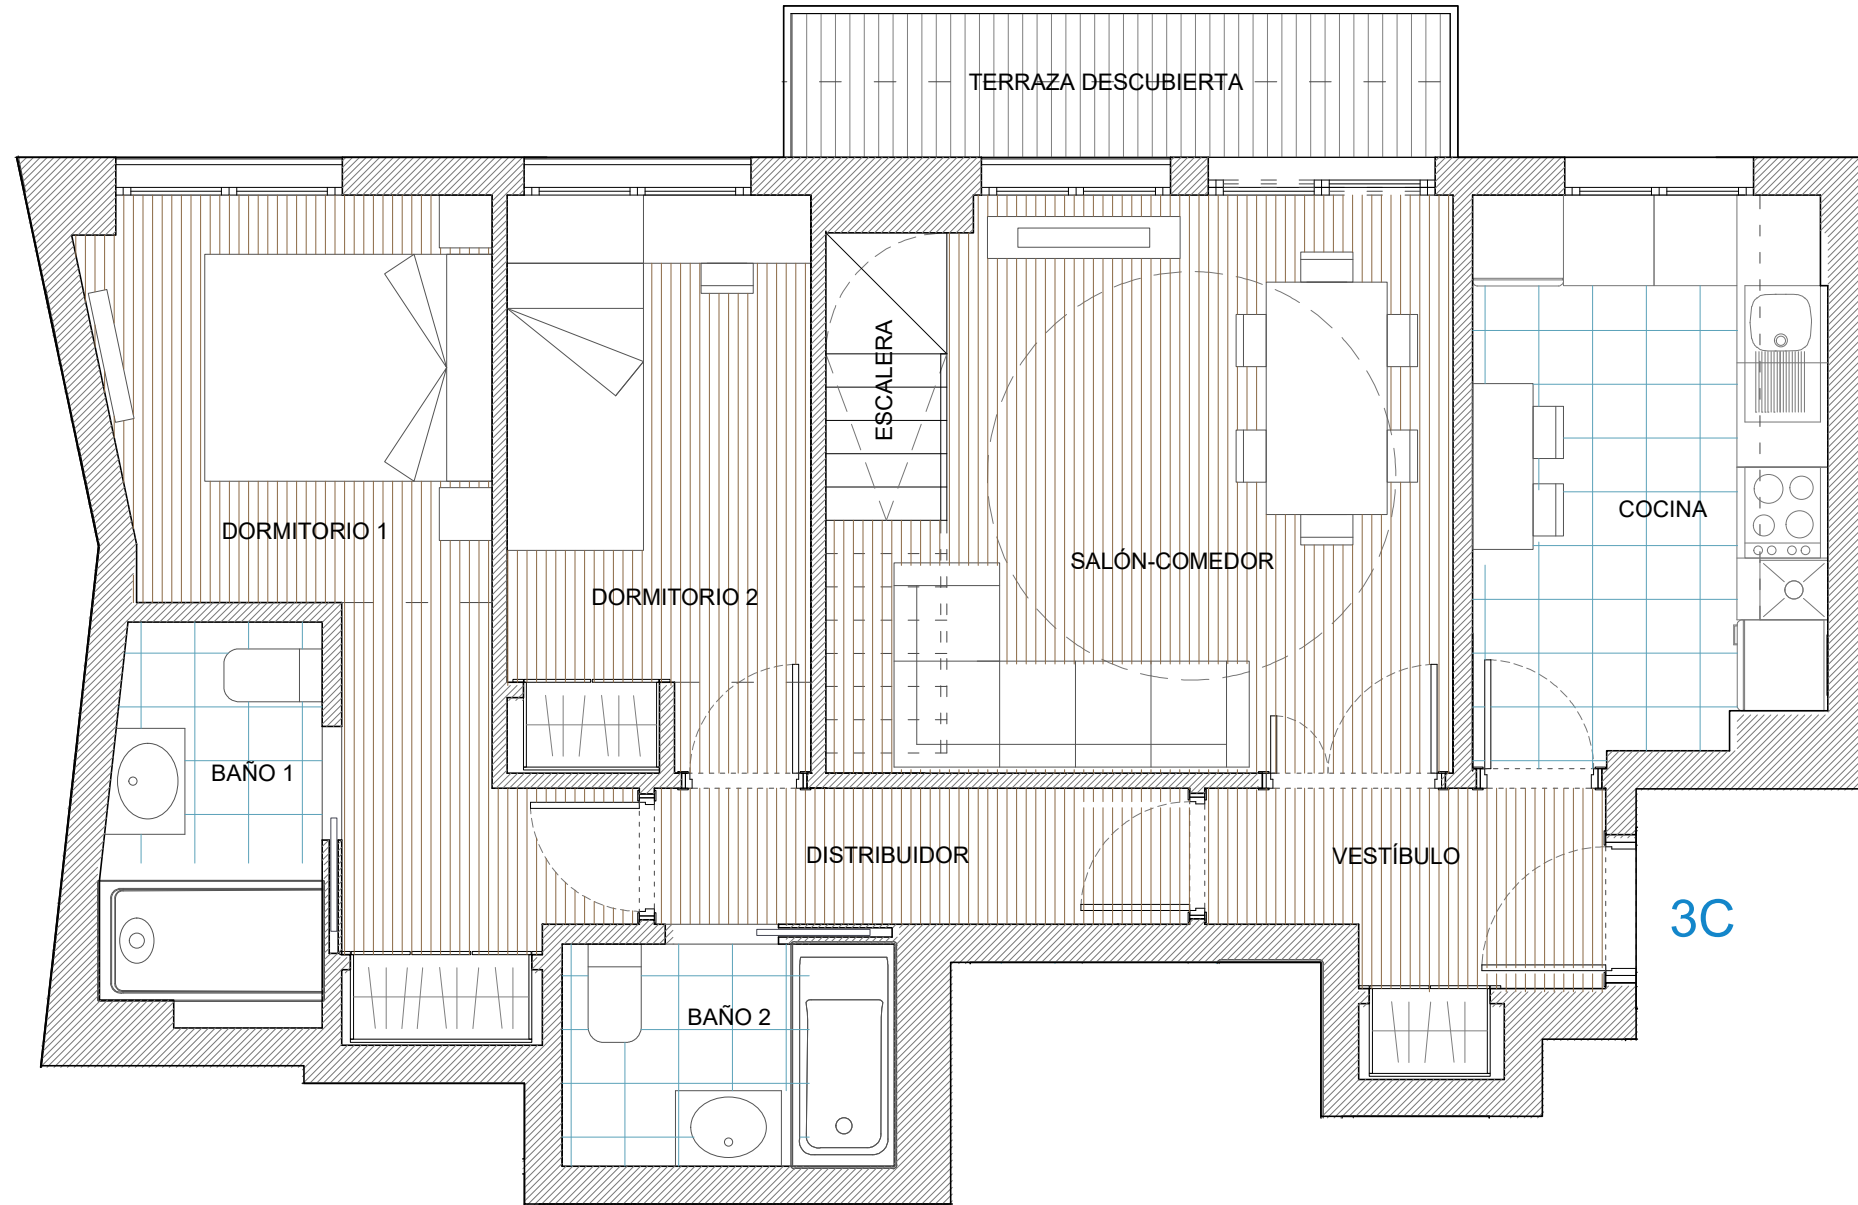

PLANTA: TERCERA PUERTA: C
3 DORMITORIOS

SUPERFICIES	
SUPERFICIE VIVIENDA	
UTIL INTERIOR	76,47 m ²
CONSTRUIDA PROPIA	91,60 m ²
CONSTRUIDA CON COMUNES	103,55 m ²
EXTERIOR DESCUBIERTA (CONST.)	4,46 m ²
EXTERIOR CUBIERTA (CONST.)	0,00 m ²
SUPERFICIES CONSTRUIDAS INTERIORES	
VESTÍBULO	4,38 m ²
SALÓN-COMEDOR	16,46 m ²
COCINA	10,22 m ²
DISTRIBUIDOR	3,82 m ²
DORMITORIO 1	13,02 m ²
DORMITORIO 2	9,12 m ²
BAÑO 1	4,40 m ²
BAÑO 2	3,87 m ²
ESCALERA	3,29 m ²
BAJOCUBIERTA/DORMITORIO 3	23,02 m ²

PLANTA TERCERA

El presente documento es de carácter orientativo y podrá experimentar variaciones por exigencias técnicas del proyecto. Todo el mobiliario, incluido el de la cocina es meramente decorativo. Las superficies expresadas son aproximadas pudiendo experimentar modificaciones por razones de índole técnico en el desarrollo de la ejecución del proyecto. La superficie construida expresada incluye la parte proporcional de elementos comunes y el 50% de las superficies exteriores cubiertas.

BAJOCUBIERTA

El presente documento es de carácter orientativo y podrá experimentar variaciones por exigencias técnicas del proyecto. Todo el mobiliario, incluido el de la cocina es meramente decorativo. Las superficies expresadas son aproximadas pudiendo experimentar modificaciones por razones de índole técnico en el desarrollo de la ejecución del proyecto. La superficie construida expresada incluye la parte proporcional de elementos comunes y el 50% de las superficies exteriores cubiertas.